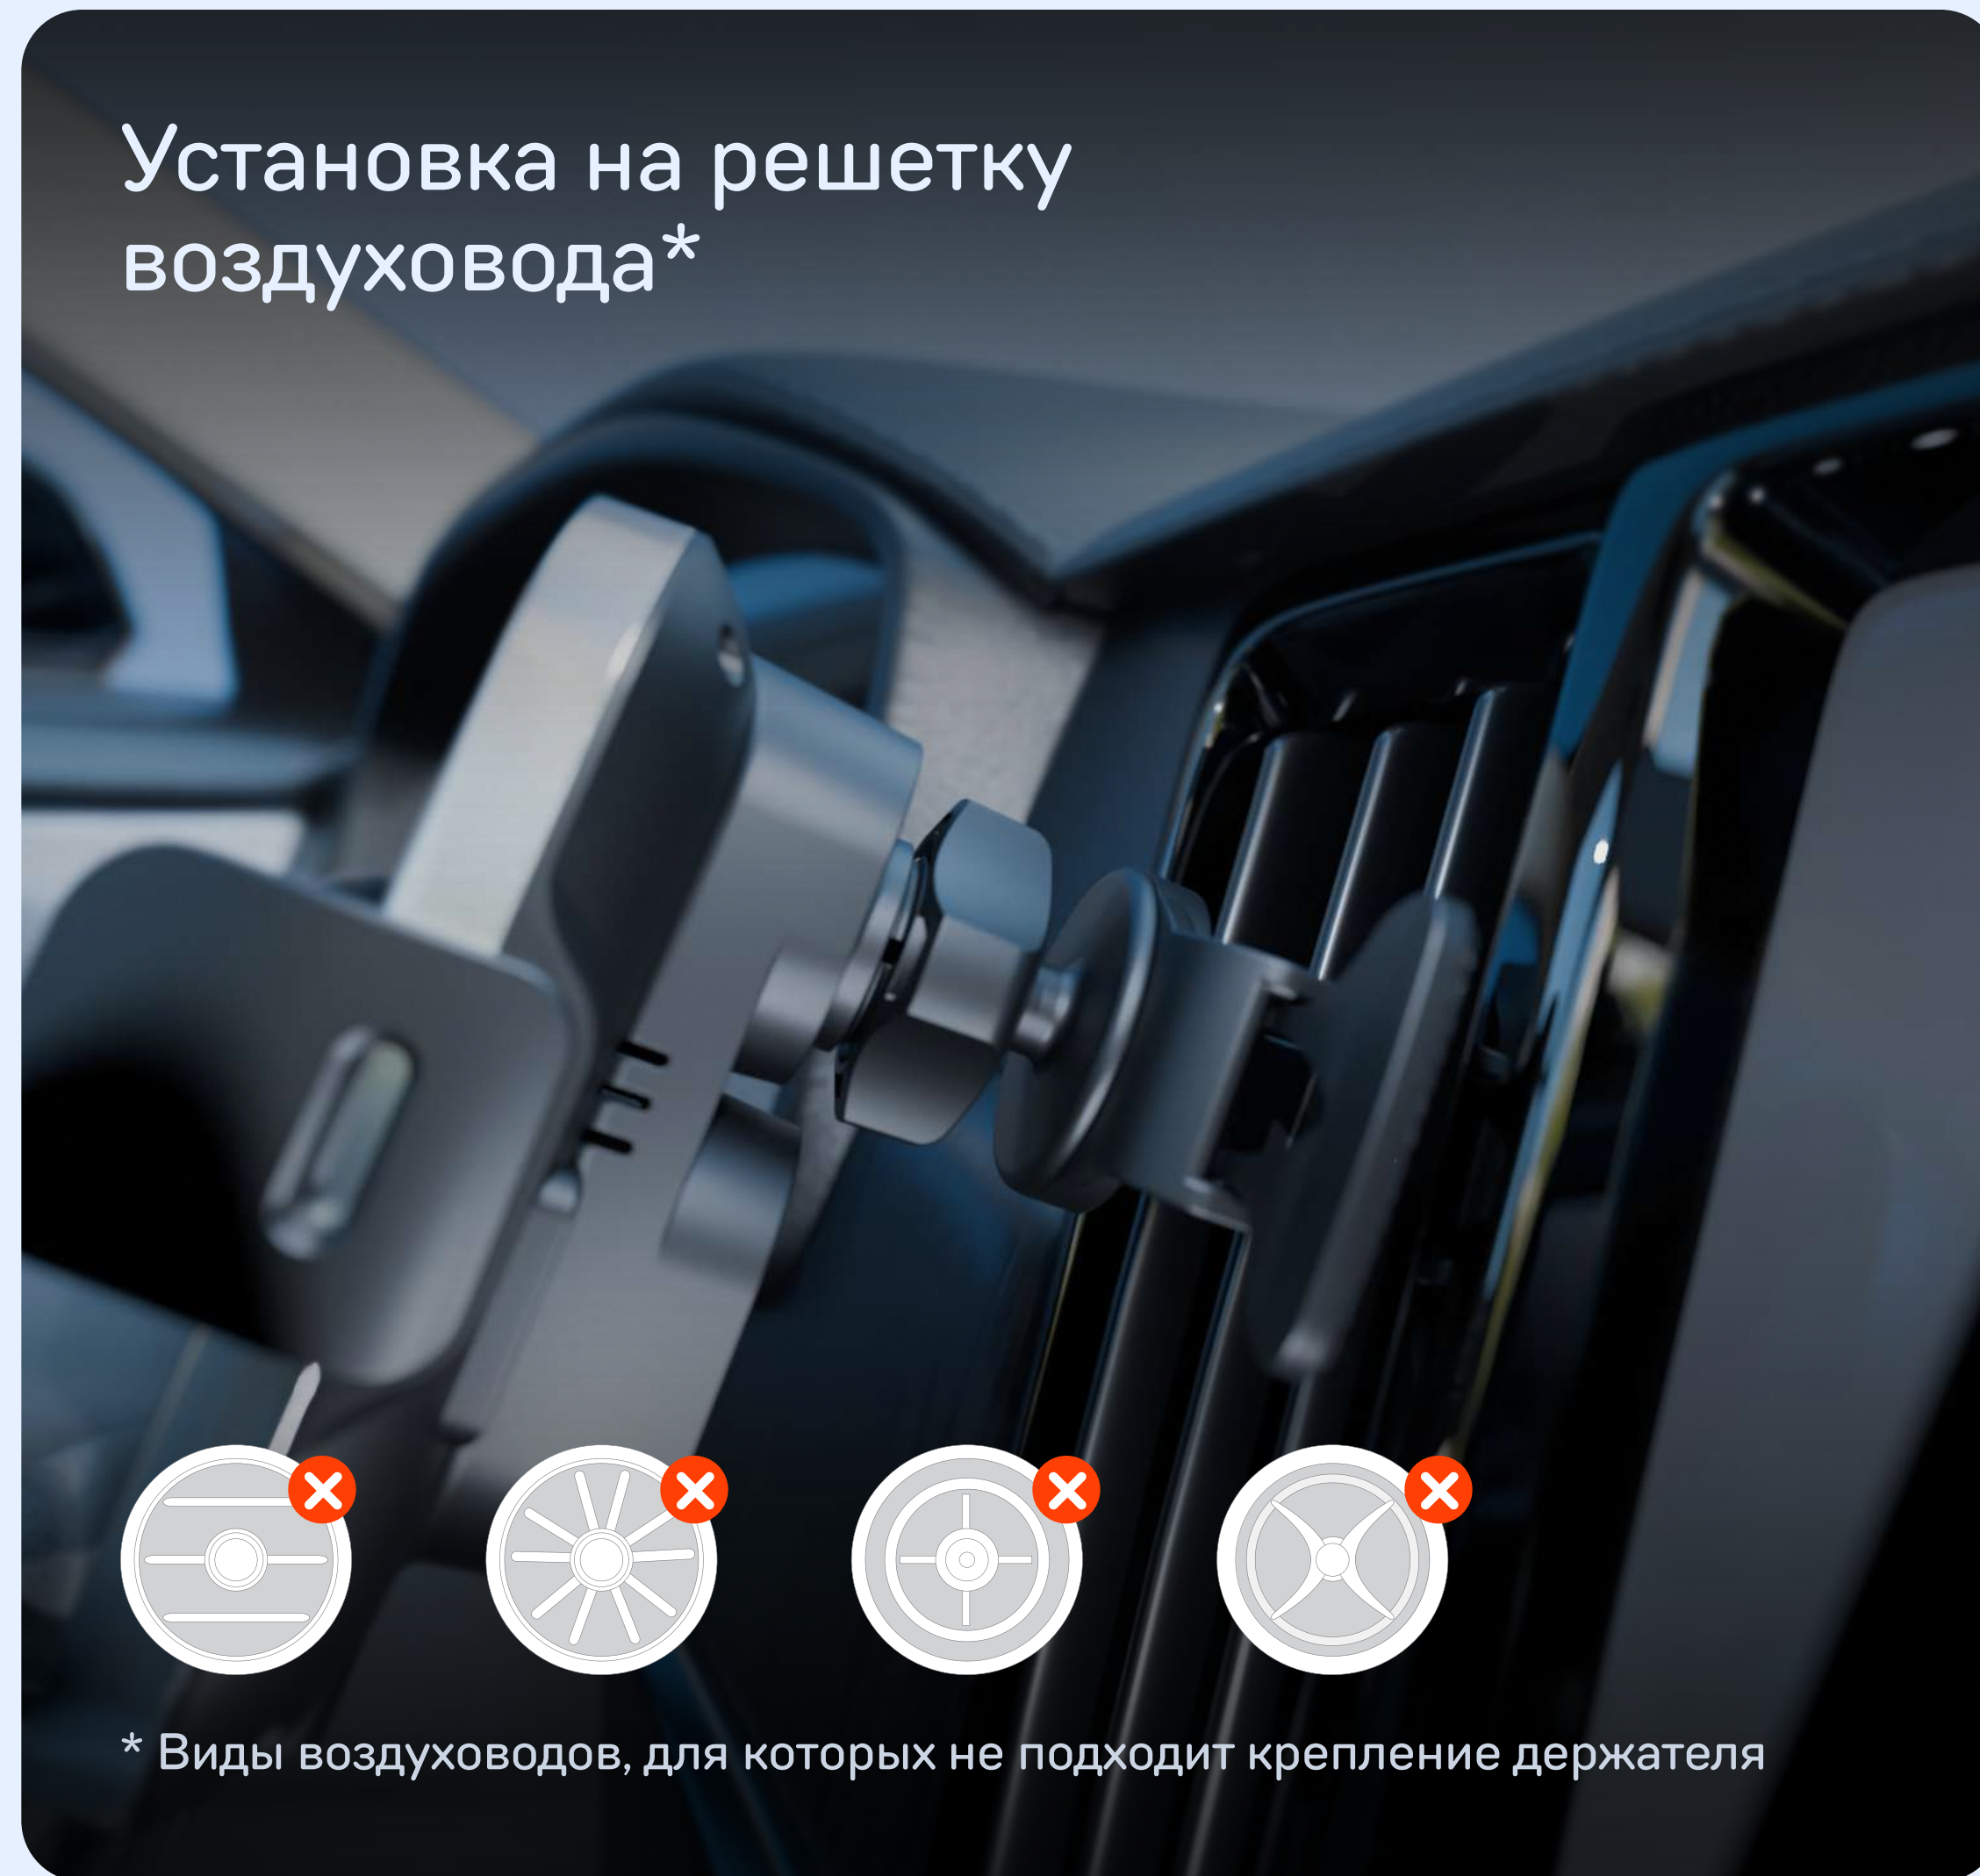

Установка на решетку
воздуховода*