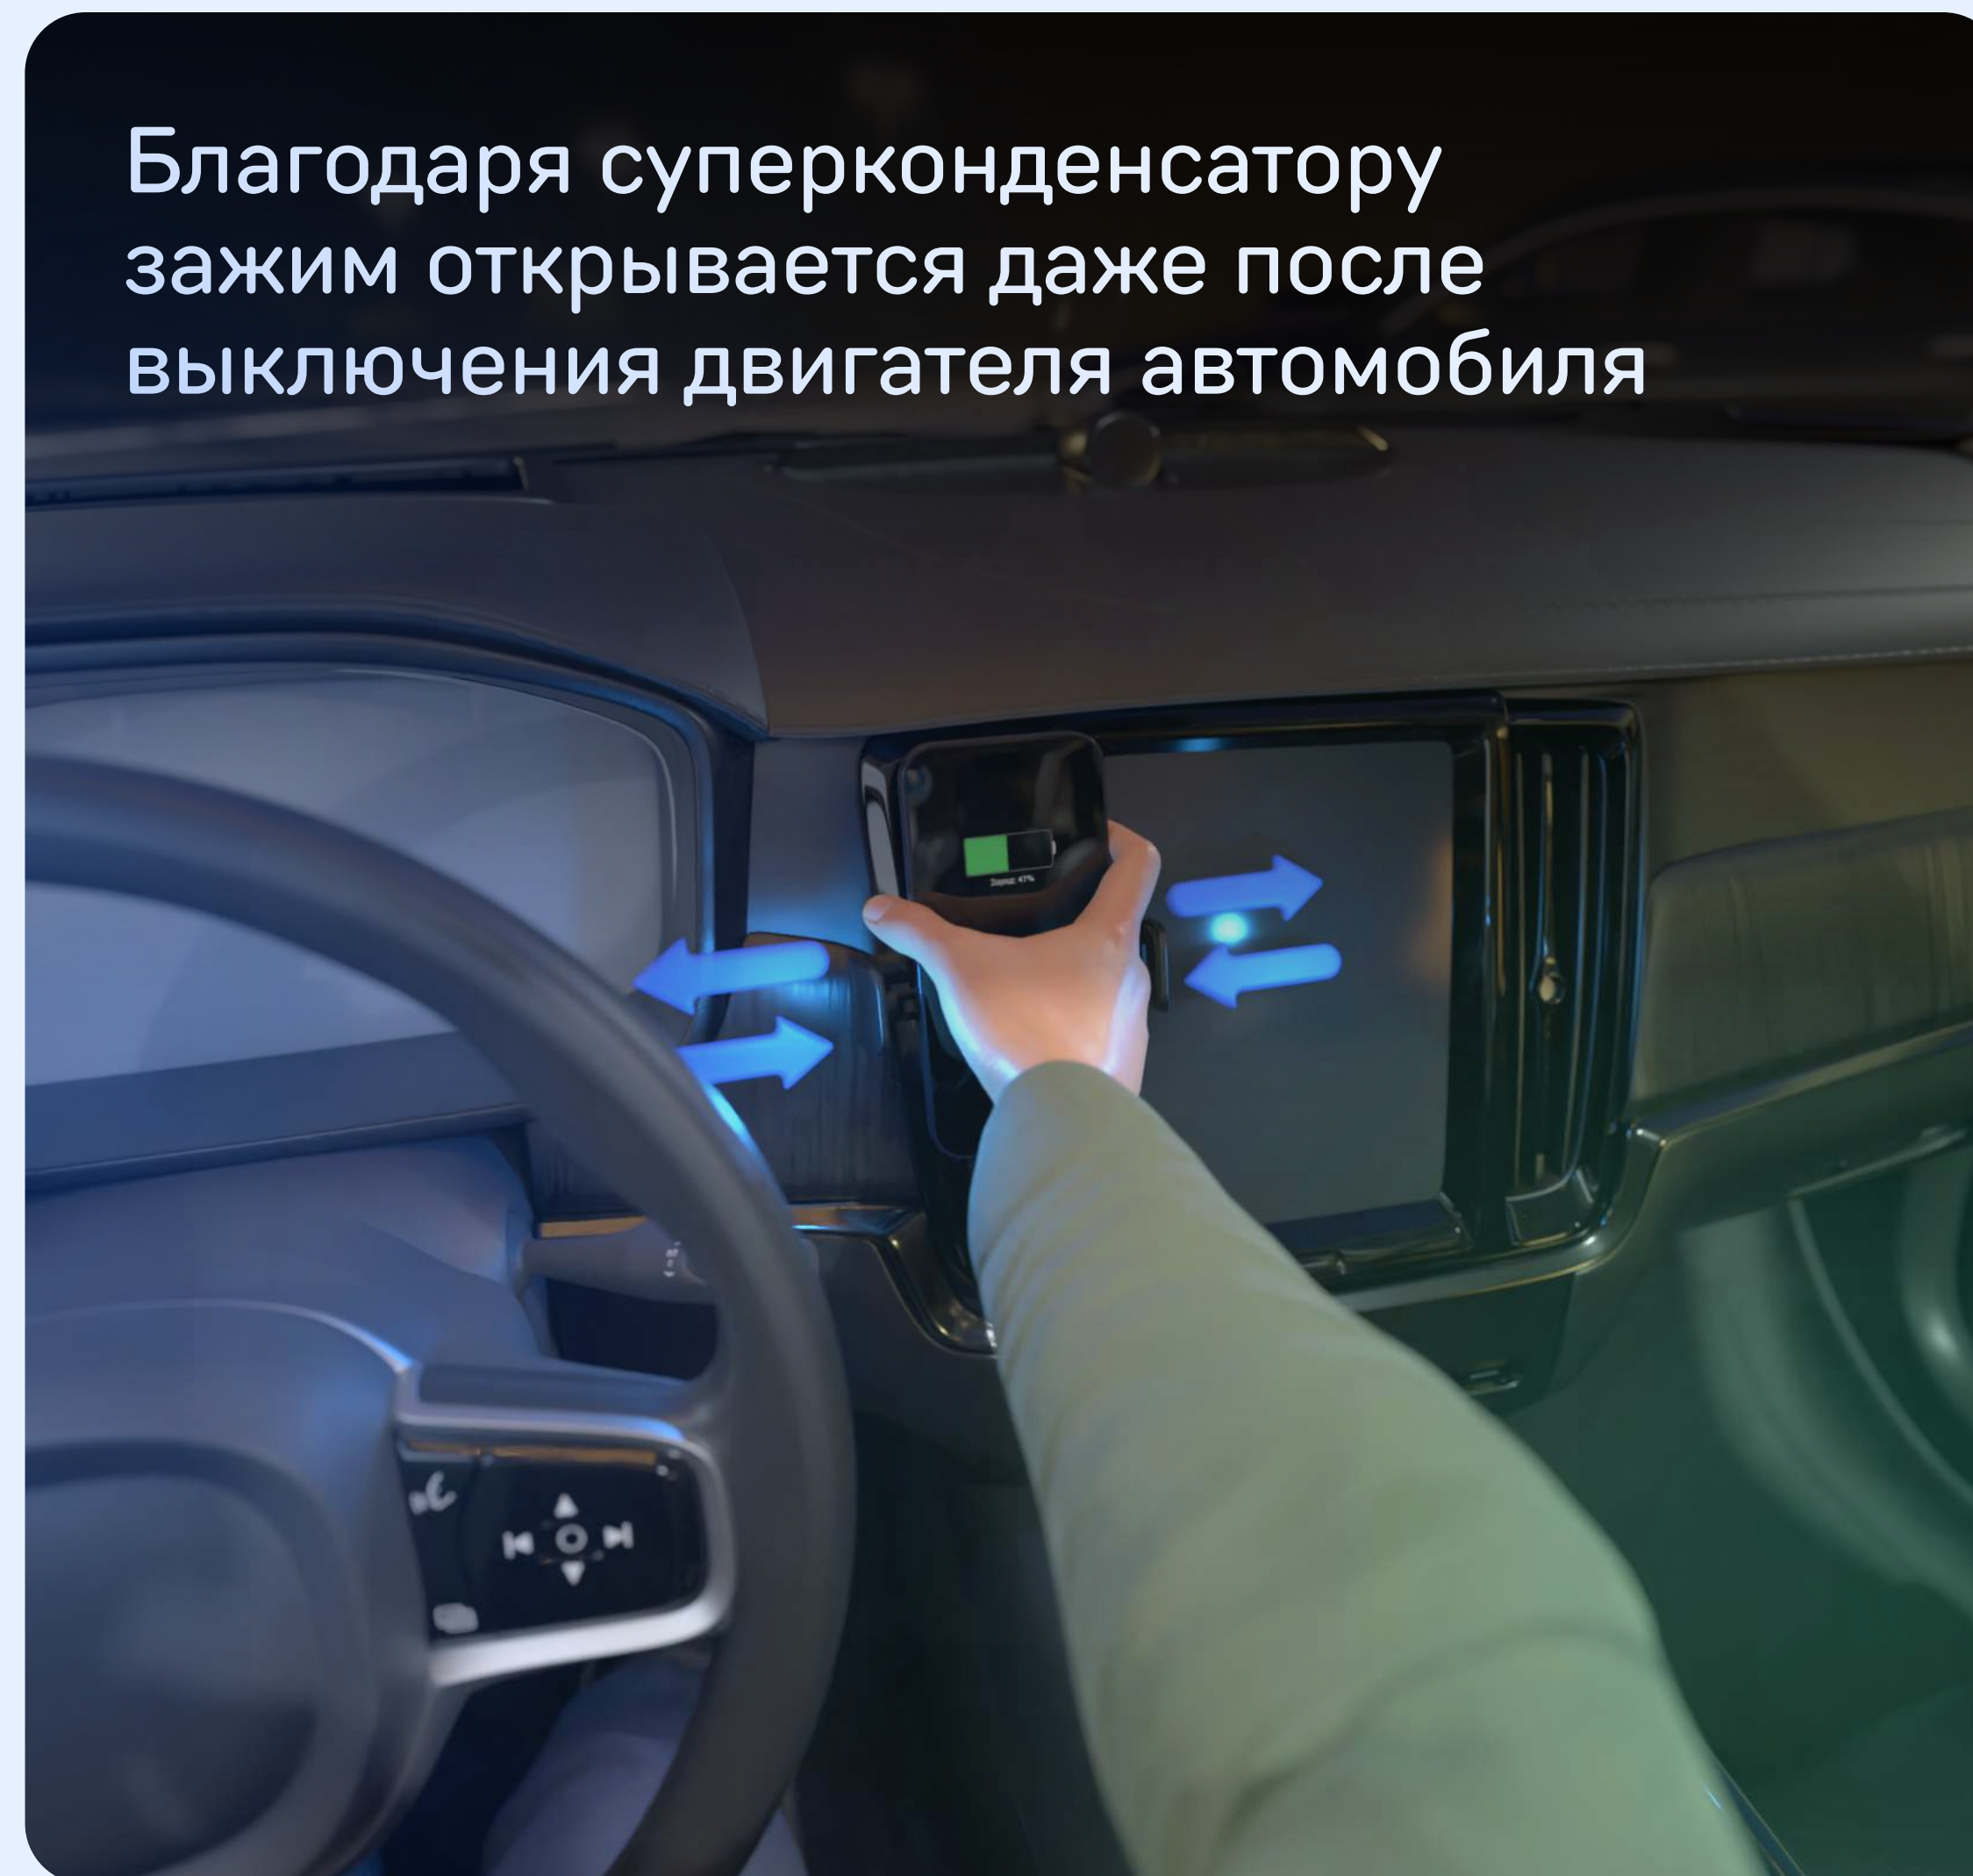

Благодаря суперконденсатору зажим открывается даже после выключения двигателя автомобиля