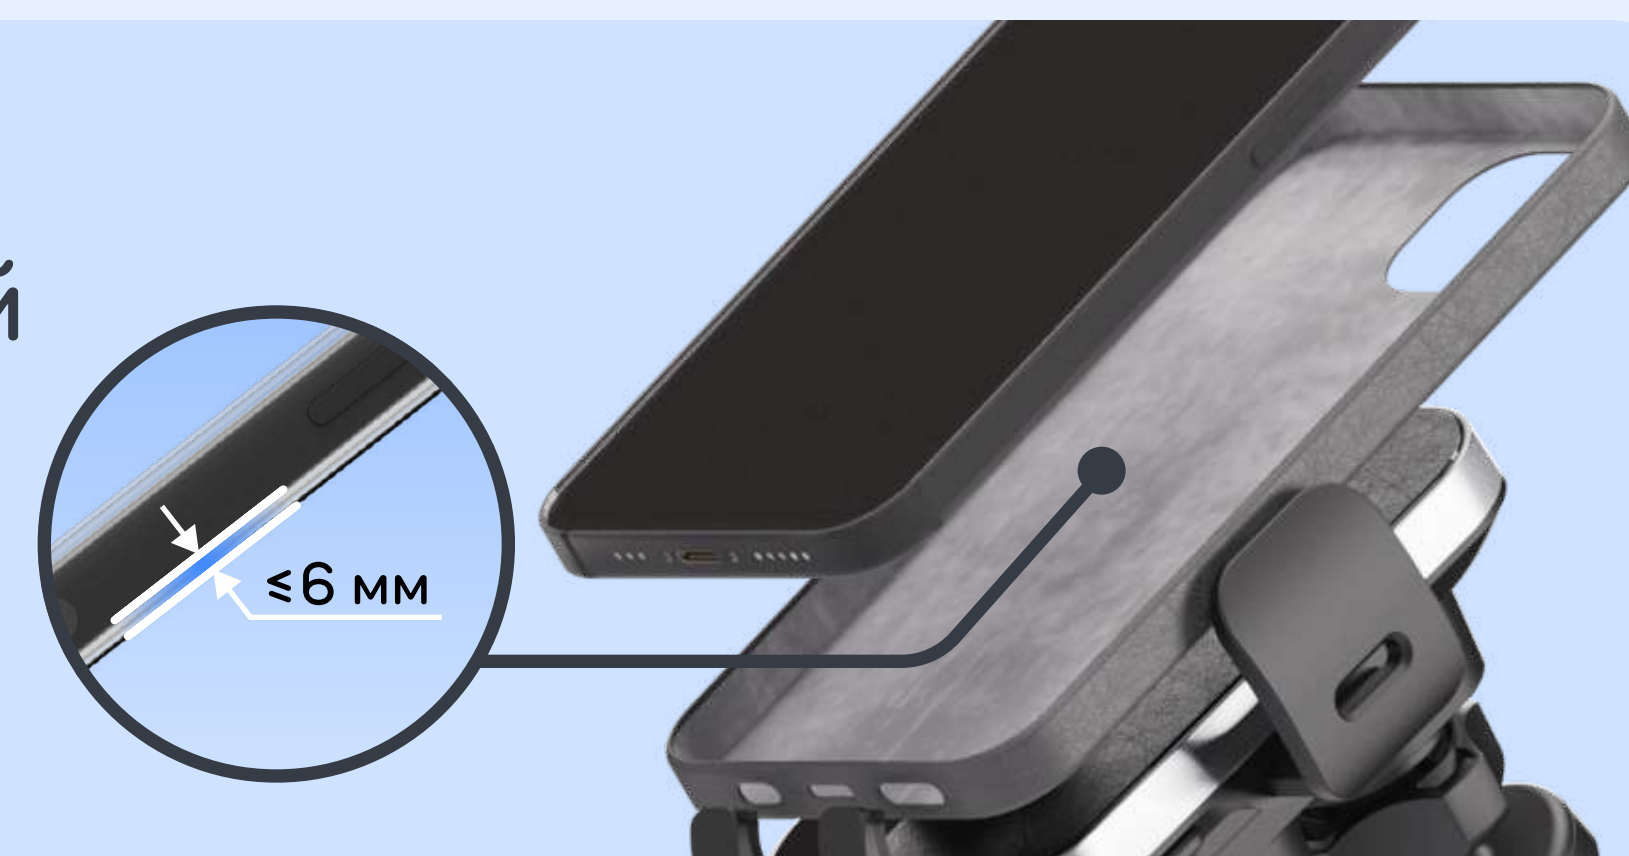

Адаптер питания QC 3.0 поставляется
в комплекте с устройством

Универсальность

Подходит для мобильных устройств с диагональю экрана 4,7–6,9”

Беспроводная зарядка всех Qi*-совместимых устройств и смартфонов серии Z-Flip

*Qi – стандарт беспроводной передачи энергии

Можно заряжать в чехле толщиной до 6 мм

Технология Fast Connect

Fast Connect ускоряет работу держателя благодаря двум встроенным моторам:

отвечают за активацию беспроводной зарядки и автоматических зажимов