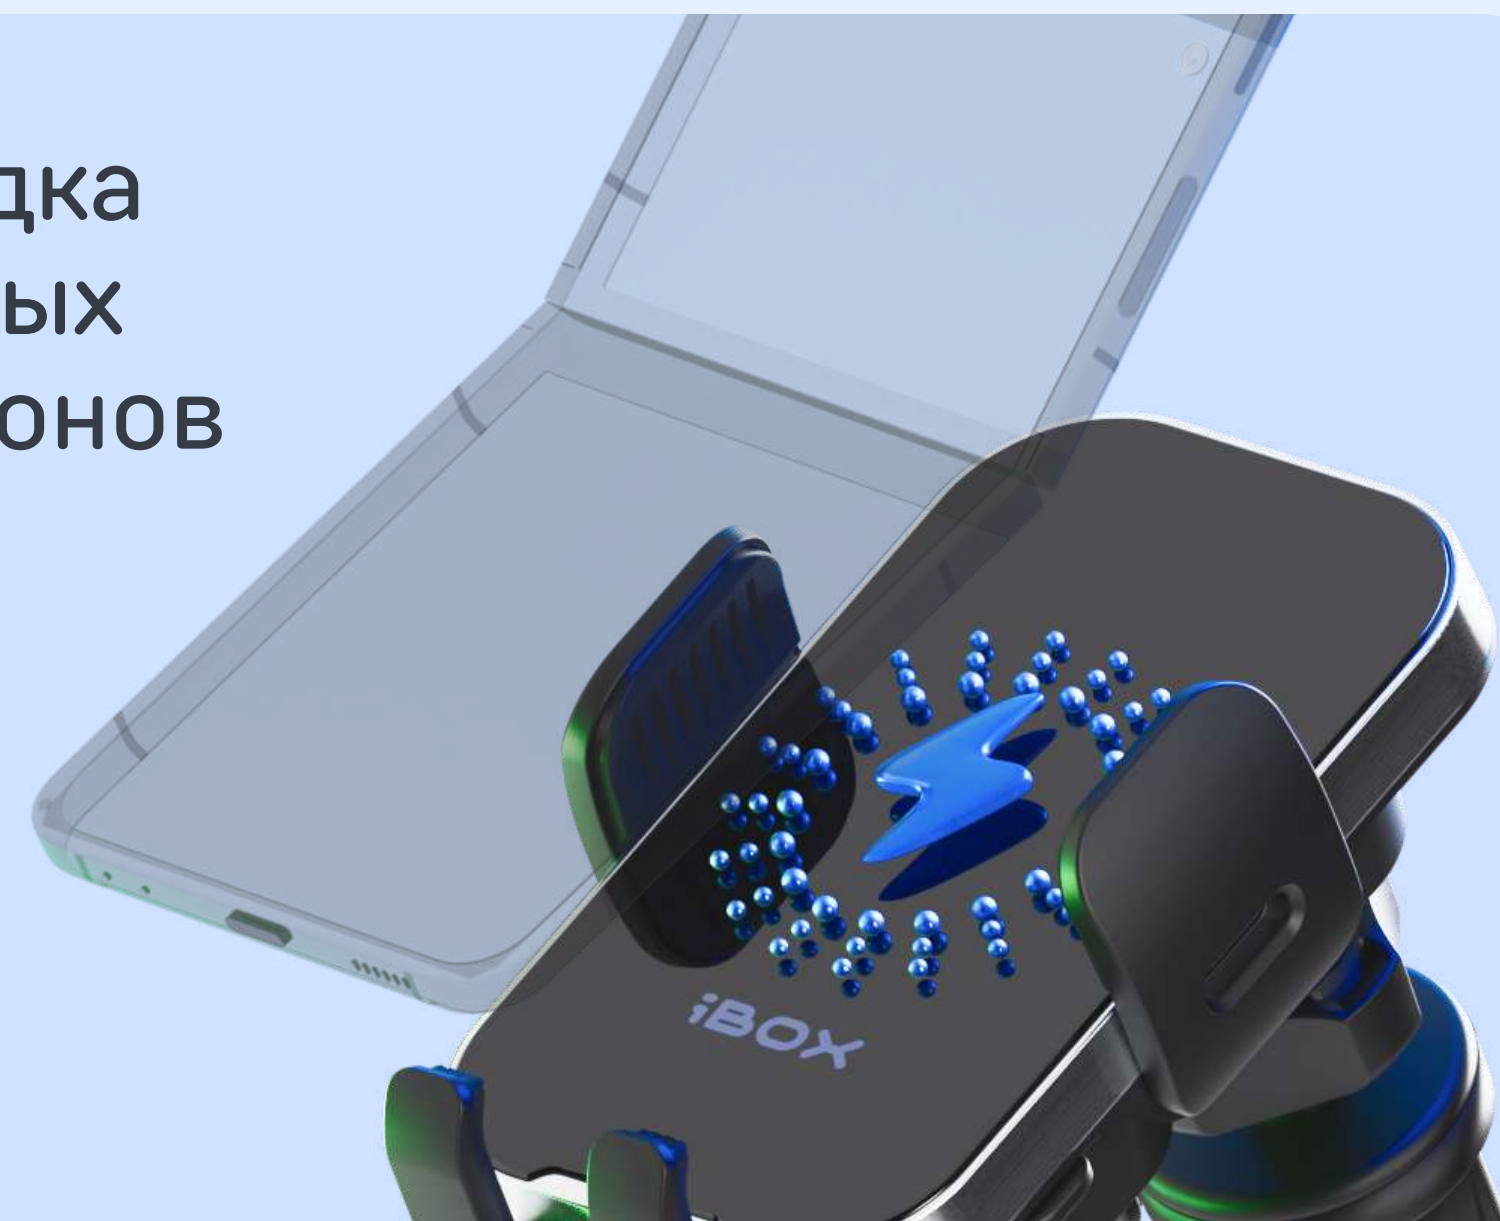

Адаптер питания
QC 3.0*

*Поставляется в комплекте
с устройством

Умный зажим SMART
LOCK и управление
одной рукой

Удобство

Легкая установка смартфона с помощью функции SMART LOCK:

умный зажим автоматически распознают габариты и захватывают смартфон

Адаптер питания QC 3.0 поставляется
в комплекте с устройством

Универсальность

Подходит для мобильных устройств с диагональю экрана 4,7–6,9”

Беспроводная зарядка всех Qi*-совместимых устройств и смартфонов серии Z-Flip

*Qi – стандарт беспроводной передачи энергии

Можно заряжать в чехле толщиной до 6 мм

Технология Fast Connect

Fast Connect ускоряет работу держателя благодаря двум встроенным моторам:

отвечают за активацию беспроводной зарядки и автоматических зажимов