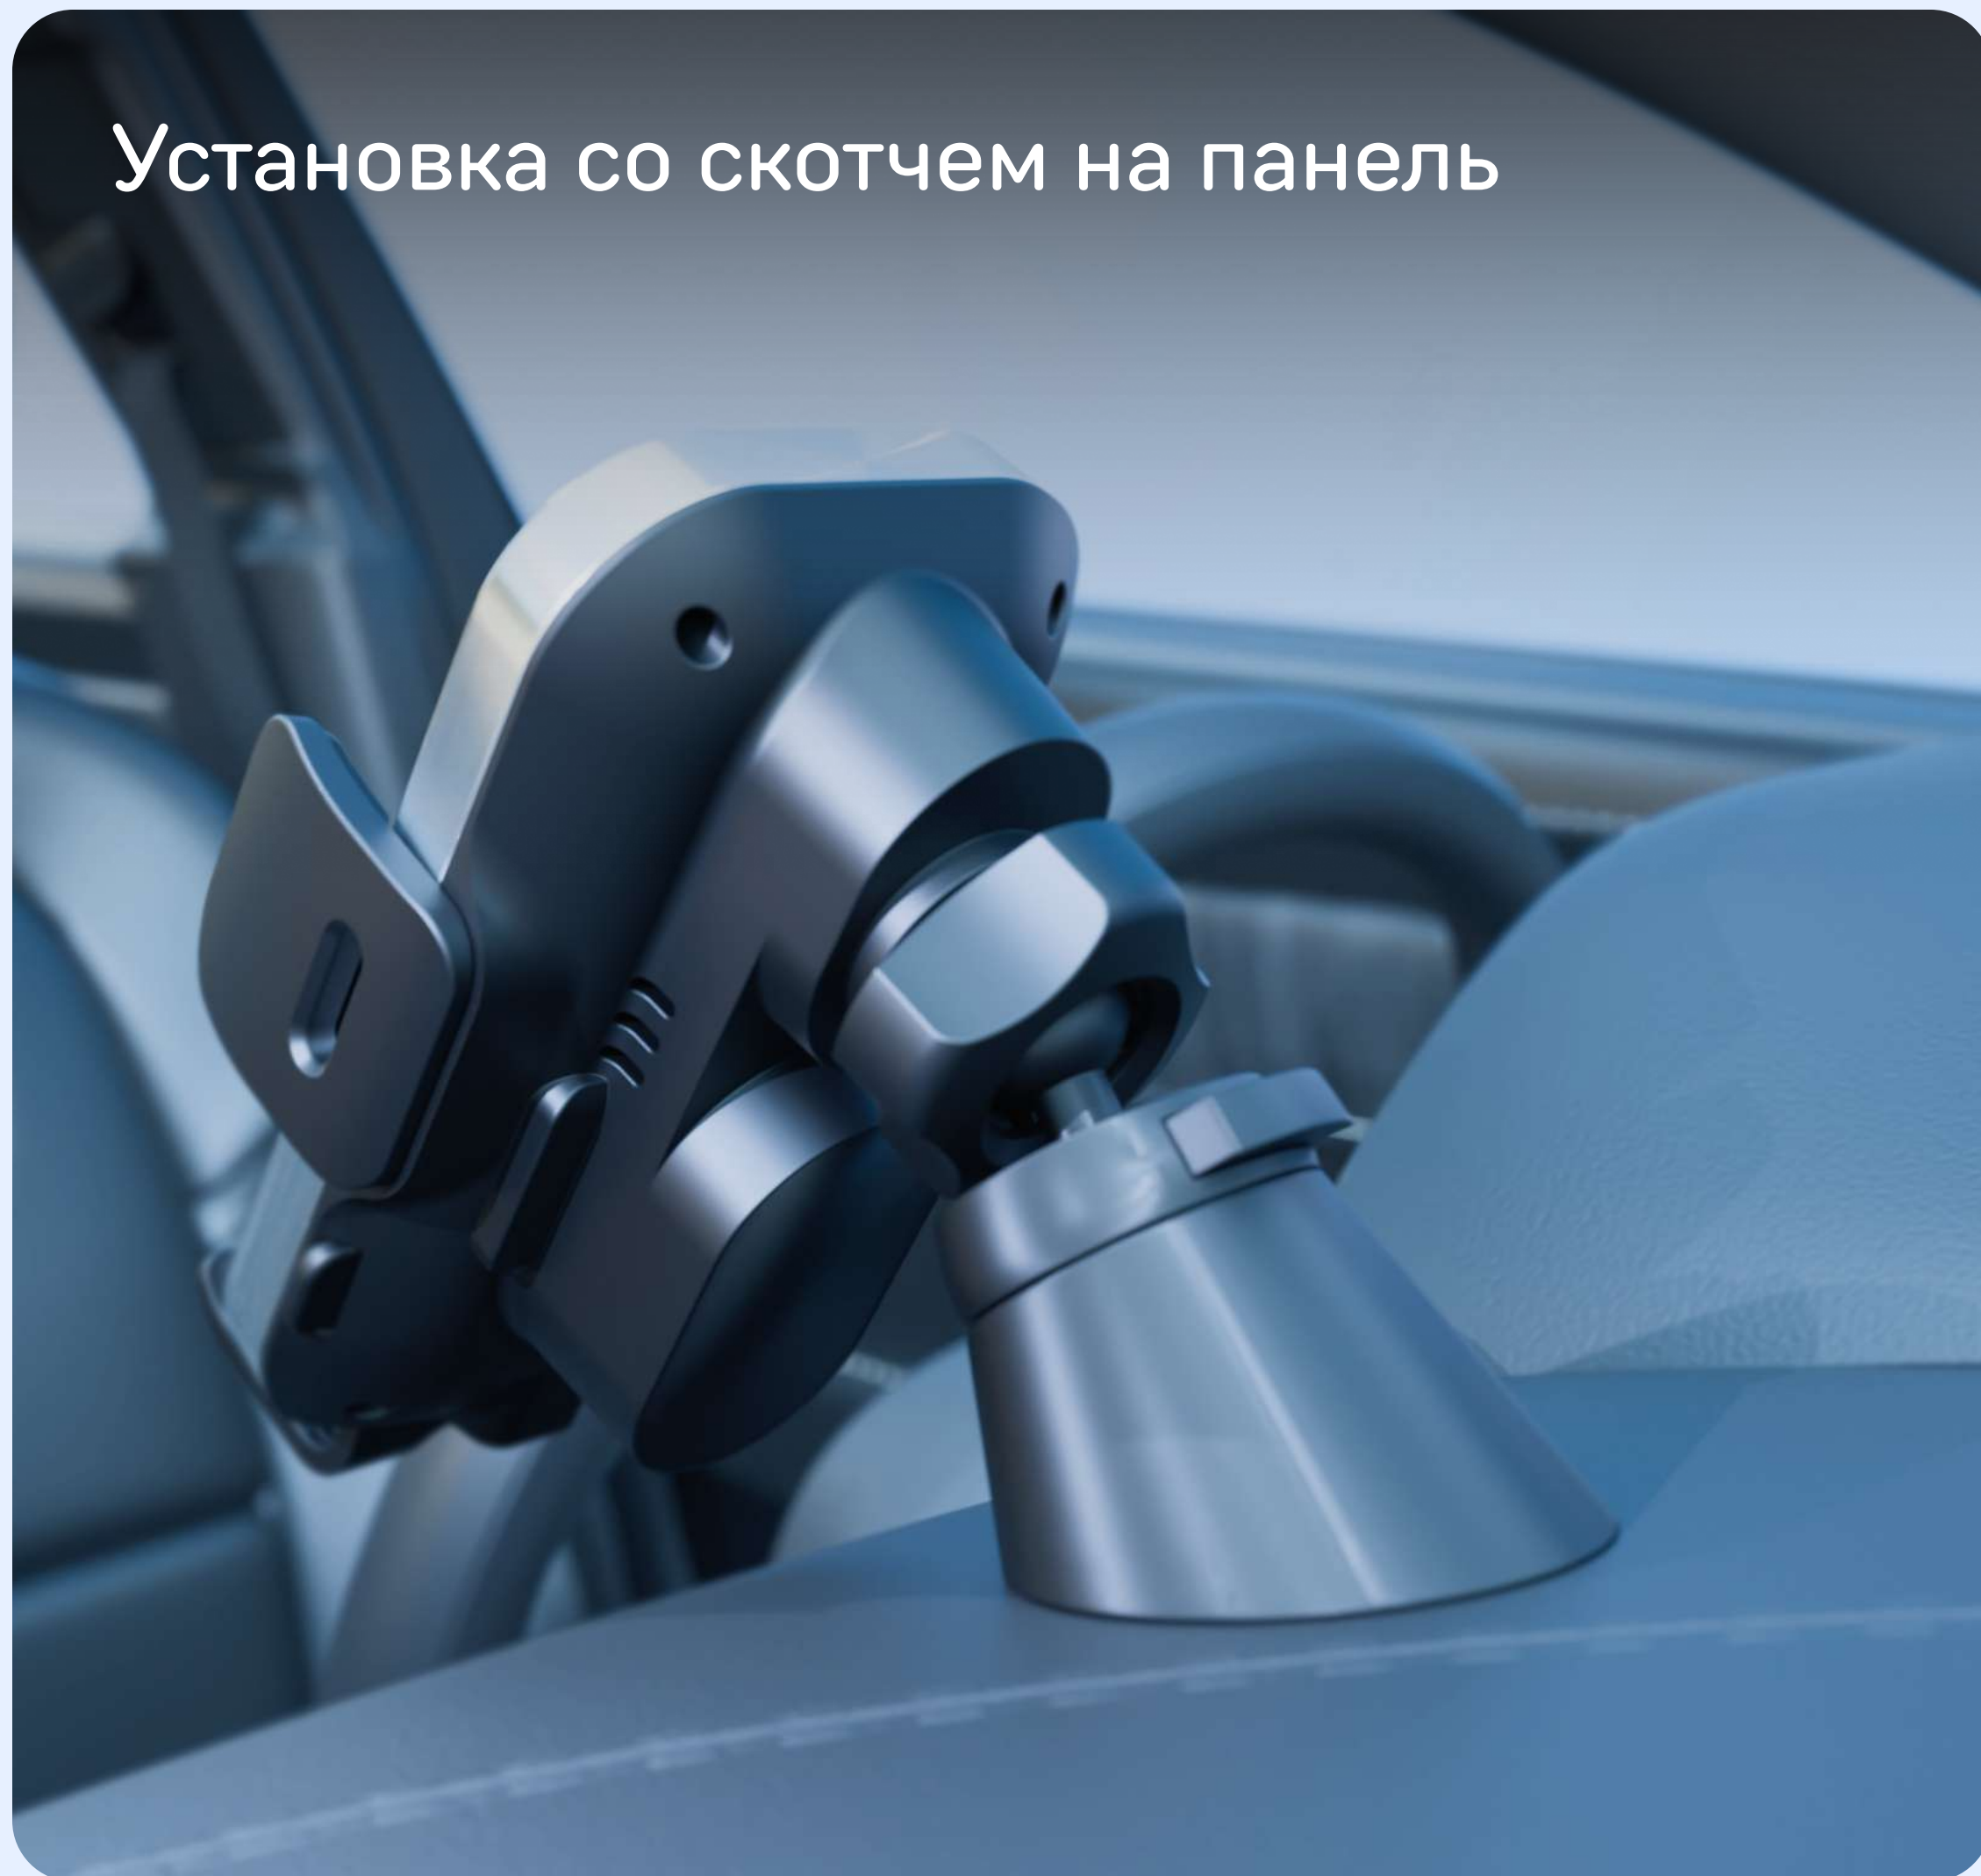

Эргономичность

Установка со скотчем на панель