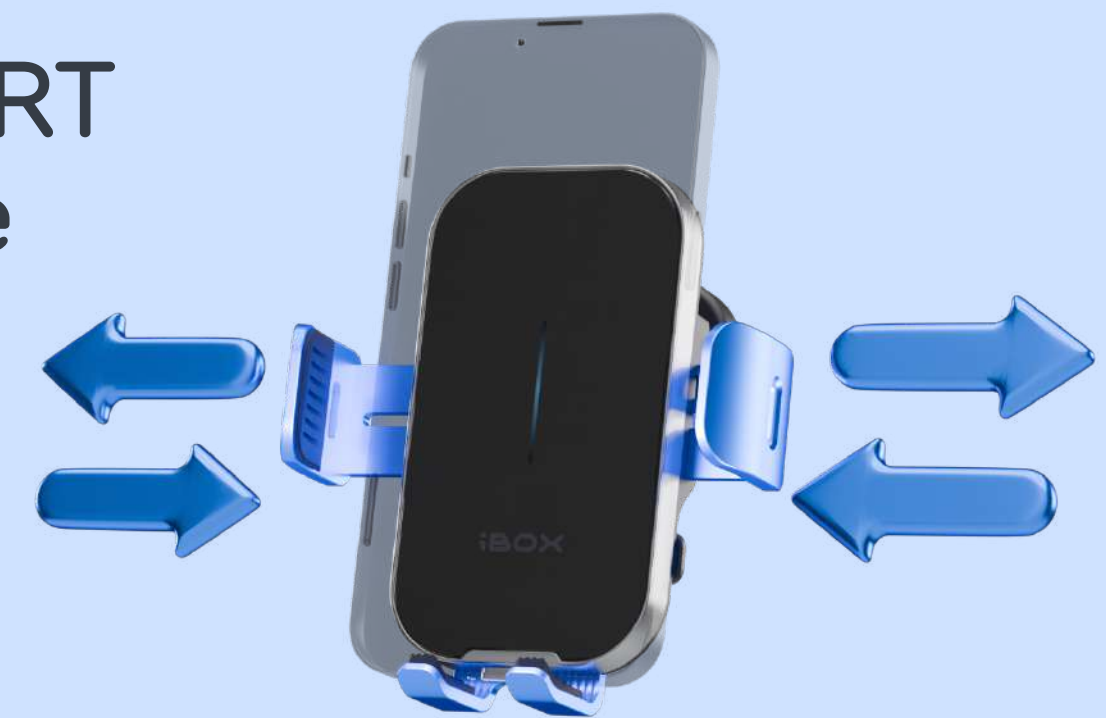

iBOX

TRON i7

Автомобильный держатель
с беспроводной зарядкой
для смартфона

Умный. Быстрый. Универсальный

Быстрая зарядка и умный функционал

Быстрая зарядка
мощностью до 15 Вт

Два вида крепления:
со скотчем и на воздуховод

Адаптер питания
QC 3.0*

*Поставляется в комплекте
с устройством

Умный зажим SMART
LOCK и управление
одной рукой

Удобство

Легкая установка смартфона с помощью функции SMART LOCK:

умный зажим автоматически распознают габариты и захватывают смартфон

Адаптер питания QC 3.0 поставляется
в комплекте с устройством

Универсальность

Подходит для мобильных устройств с диагональю экрана 4,7–6,9”

Беспроводная зарядка всех Qi*-совместимых устройств и смартфонов серии Z-Flip

*Qi – стандарт беспроводной передачи энергии

Можно заряжать в чехле толщиной до 6 мм

Технология Fast Connect

Fast Connect ускоряет работу держателя благодаря двум встроенным моторам:

отвечают за активацию беспроводной зарядки и автоматических зажимов